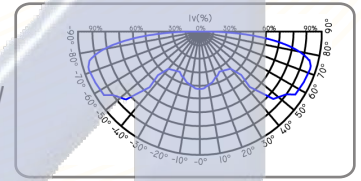

Electrónica S.A. de C.V.