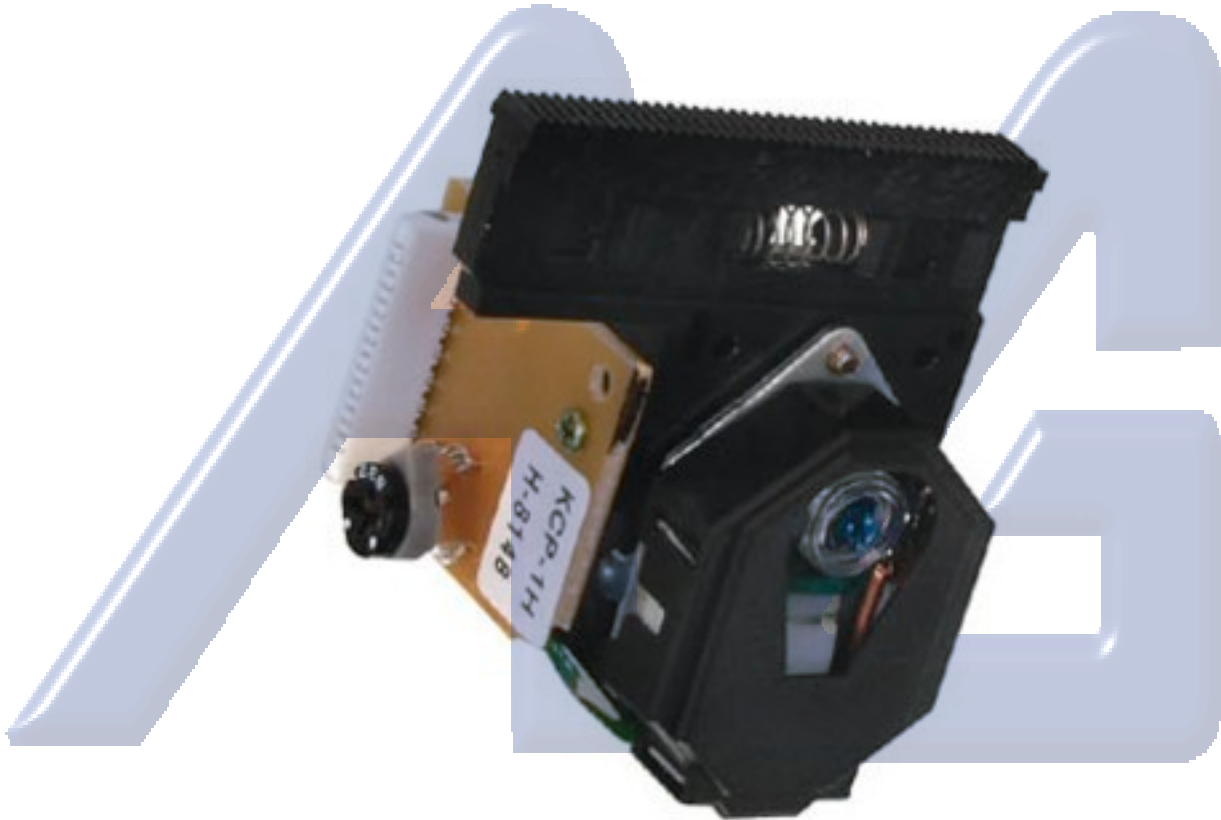

KPC1LF

Electrónica S.A. de C.V.

Num de parte: KPCF1LF	
Descripción: Lector Óptico	
Fecha:07/01/2009	Revisión: 1.0
Republica de salvador N20 2do piso Col centro CP. 06000 México DF Tel 51307210 www.agelectronica.com.mx	