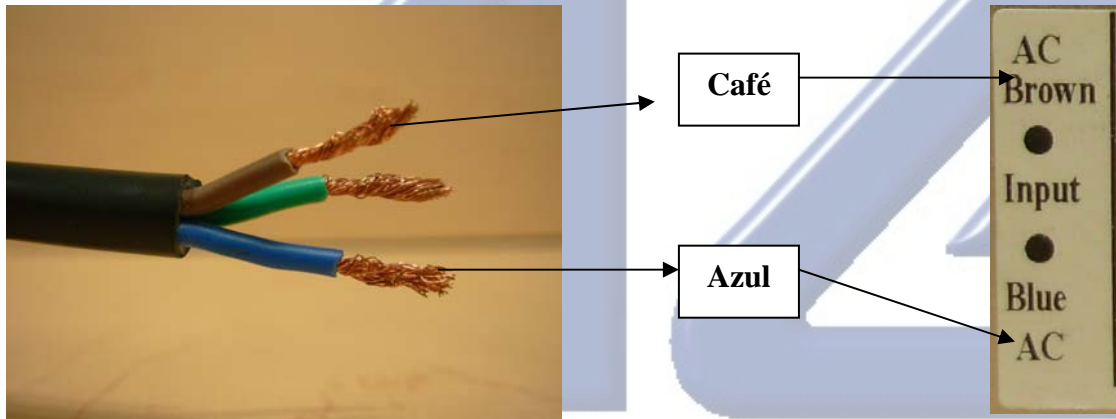

KLED-AC100-1000B

Dimensiones

Numero de parte	KLED-AC100-1000A
Entrada	AC90-145V
Salida V.	DC35-65V
Salida A.	DC1000mA
Gabinete	Aluminio, IP65.

Conexiones

Entrada

Electrónica S.A. de C.V.

Salida