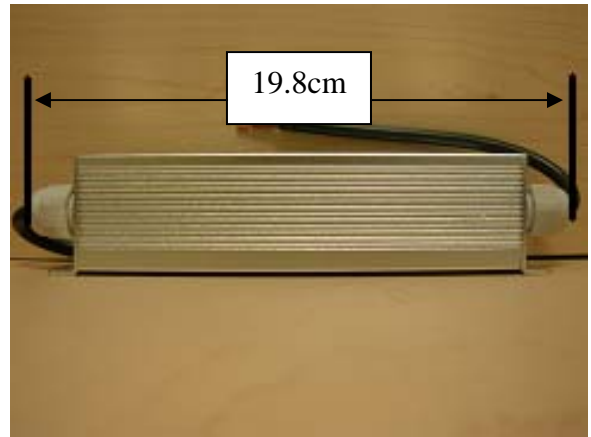

KLED-AC100-1000B

Dimensiones

Numero de parte	KLED-AC100-1000A
Entrada	AC90-145V
Salida V.	DC35-65V
Salida A.	DC1000mA
Gabinete	Aluminio, IP65.

Conexiones

Entrada

Electrónica S.A. de C.V.

Salida