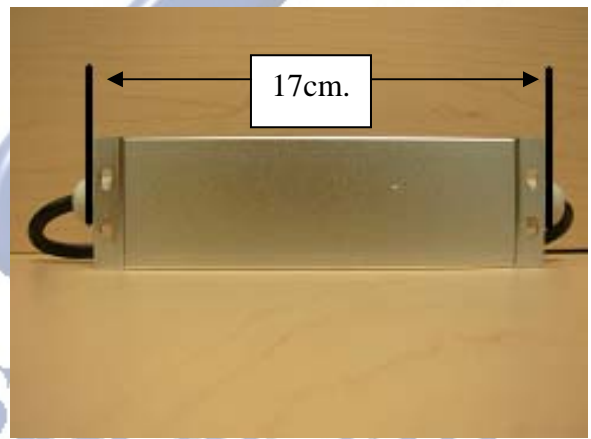

KLED-AC100-1000B

Dimensiones

Numero de parte	KLED-AC100-1000A
Entrada	AC90-145V
Salida V.	DC35-65V
Salida A.	DC1000mA
Gabinete	Aluminio, IP65.

Conexiones

Entrada

Electrónica S.A. de C.V.

Salida