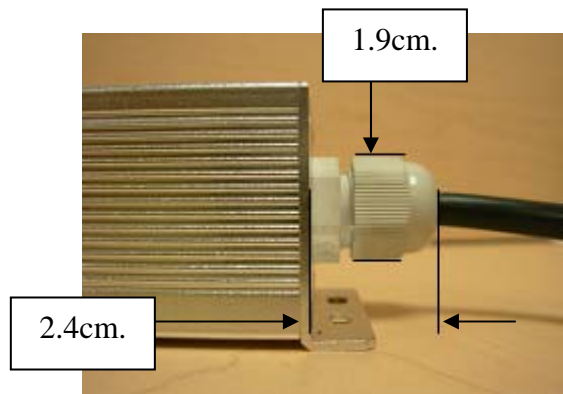

KLED-AC100-1000B

Dimensiones

Numero de parte	KLED-AC100-1000A
Entrada	AC90-145V
Salida V.	DC35-65V
Salida A.	DC1000mA
Gabinete	Aluminio, IP65.

Conexiones

Entrada

Electrónica S.A. de C.V.

Salida