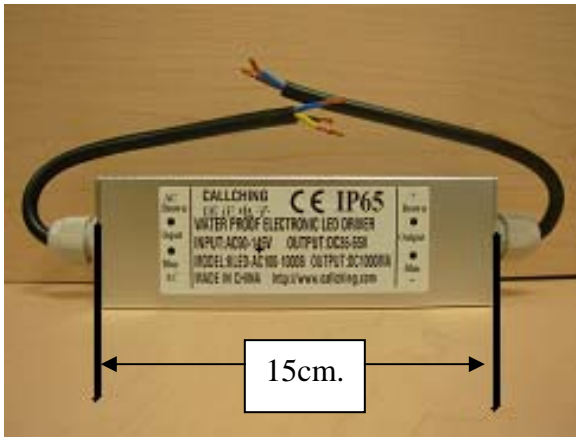

KLED-AC100-1000B

Dimensiones

Numero de parte	KLED-AC100-1000A
Entrada	AC90-145V
Salida V.	DC35-65V
Salida A.	DC1000mA
Gabinete	Aluminio, IP65.

Conexiones

Entrada

Electrónica S.A. de C.V.

Salida