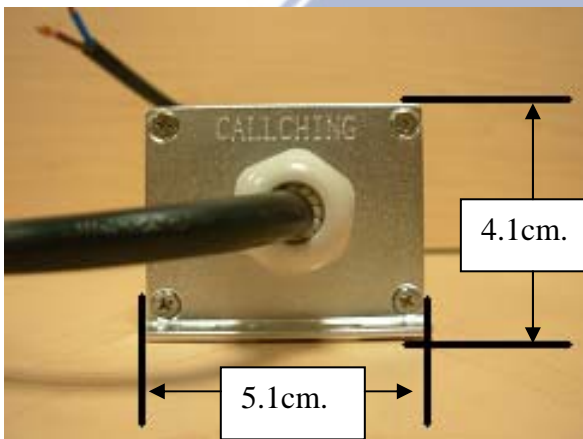

KLED-AC100-1000B

Dimensiones

Numero de parte	KLED-AC100-1000A
Entrada	AC90-145V
Salida V.	DC35-65V
Salida A.	DC1000mA
Gabinete	Aluminio, IP65.

Conexiones

Entrada

Electrónica S.A. de C.V.

Salida