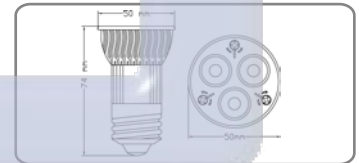

Y= Color

Temperatura de color: 2700 K 5500 K

Flujo luminoso: 160lm 240 lm

Eficiencia luminosa: 53 lm/W 80 lm/W

IRC: 80 70

Temperatura de operación: - 40 a 70 °C

Electrónica S.A. de C.V.