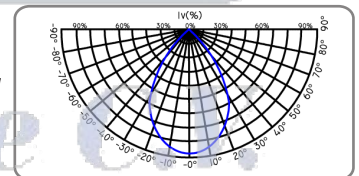

Y= Color

Temperatura de color: 2700 K 5500 K

Flujo luminoso: 160lm 240 lm

Eficiencia luminosa: 53 lm/W 80 lm/W

IRC: 80 70

Temperatura de operación: - 40 a 70 °C

Electrónica S.A. de C.V.