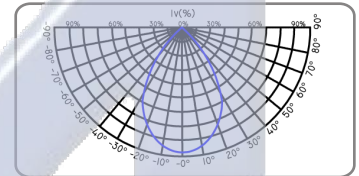

Tiempo de vida: 50,000 hrs

Y= Color

Temperatura de color: 2700 K 5500 K

Flujo luminoso: 160 lm 240 lm

Eficiencia luminosa: 53 lm/W 80 lm/W

IRC: 80 70

Temperatura de operación: - 40 a 70 °C

Nota: lámpara de LEDs dimeable

Y= Color

Temperatura de color: 2700 K 5500 K

Flujo luminoso: 160lm 240 lm

Eficiencia luminosa: 53 lm/W 80 lm/W

IRC: 80 70

Temperatura de operación: - 40 a 70 °C

Electrónica S.A. de C.V.