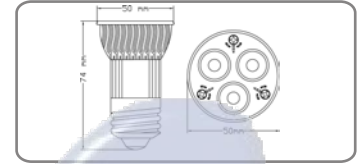

Nota: lámpara de LEDs dimeable

E27-3X1Y-T60-127/A5

Color

3x1W

127V

50 mA

45°