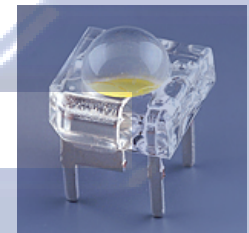

FOTO 3

FOTO 5