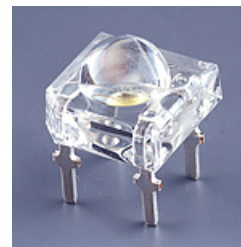

LED SUPERBRILLANTE TIPO PIRANHA ("SUPERFLUX")