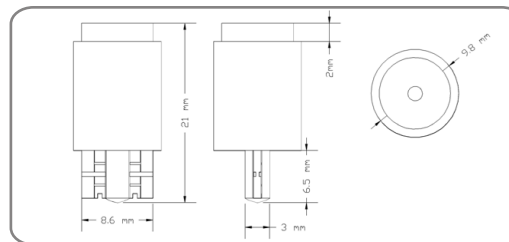

Corriente [I] 20 mA

T10-LED-6V-BLANCO

FOCO DE LED SOCKET T10 PARA TABLERO

Voltaje [V] 6 V

Corriente [I] 20 mA

T10-LED-12V-BLANCO

FOCO DE LED SOCKET T10 PARA TABLERO

Voltaje [V] 12 V