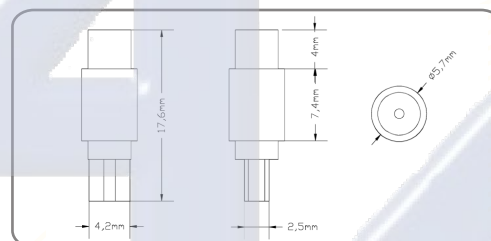

Foco de LED T5 y T10

T5-LED-6V-BLANCO

FOCO DE LED SOCKET T5 PARA TABLERO

Voltaje [V] 6 V

Corriente [I] 20 mA

T5-LED-12V-BLANCO

FOCO DE LED SOCKET T5 PARA TABLERO

Voltaje [V] 12 V

Corriente [I] 20 mA

T10-LED-6V-BLANCO

FOCO DE LED SOCKET T10 PARA TABLERO

Voltaje [V] 6 V

Corriente [I] 20 mA

T10-LED-12V-BLANCO

FOCO DE LED SOCKET T10 PARA TABLERO

Voltaje [V] 12 V

Corriente [I] 20 mA