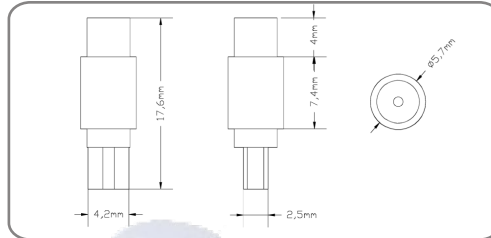

Foco de LED T5 y T10

T5-LED-6V-BLANCO

FOCO DE LED SOCKET T5 PARA TABLERO

Voltaje [V] 6 V

Corriente [I] 20 mA

T5-LED-12V-BLANCO

FOCO DE LED SOCKET T5 PARA TABLERO

Voltaje [V] 12 V

Corriente [I] 20 mA

T10-LED-6V-BLANCO

FOCO DE LED SOCKET T10 PARA TABLERO

Voltaje [V] 6 V

Corriente [I] 20 mA

T10-LED-12V-BLANCO

FOCO DE LED SOCKET T10 PARA TABLERO

Voltaje [V] 12 V

Corriente [I] 20 mA