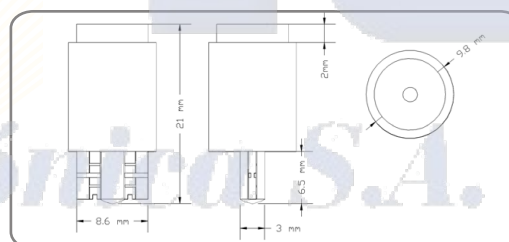

Foco de LED T5 y T10

T5-LED-6V-BLANCO

FOCO DE LED SOCKET T5 PARA TABLERO

Voltaje [V] 6 V

Corriente [I] 20 mA

T5-LED-12V-BLANCO

FOCO DE LED SOCKET T5 PARA TABLERO

Voltaje [V] 12 V

Corriente [I] 20 mA

T10-LED-6V-BLANCO

FOCO DE LED SOCKET T10 PARA TABLERO

Voltaje [V] 6 V

Corriente [I] 20 mA

T10-LED-12V-BLANCO

FOCO DE LED SOCKET T10 PARA TABLERO

Voltaje [V] 12 V