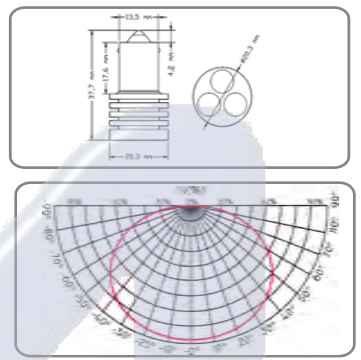

CAR-1156W-1.5W 1.5W  126 mA 

Tipo de LED: 3x0.5W
 Tiempo de vida: 50000 HRS
Y= Color 
 Temperatura de color: 8425 K
 Flujo luminoso: 64.2 lm
 Eficiencia luminosa: 45.2 lm/W
 Protección IP 60
 Temp. de operación: - 40 a 60 °C

CAR-1156W-2W 2W  181mA 

Tipo de LED: 4x0.5W
 Tiempo de vida: 50000 hrs
Y= Color 
 Temperatura de color: 6269 K
 Flujo luminoso: 40.5 lm
 Eficiencia luminosa: 27.9 lm/W
 Protección IP 60
 Temp. de operación: - 40 a 60 °C